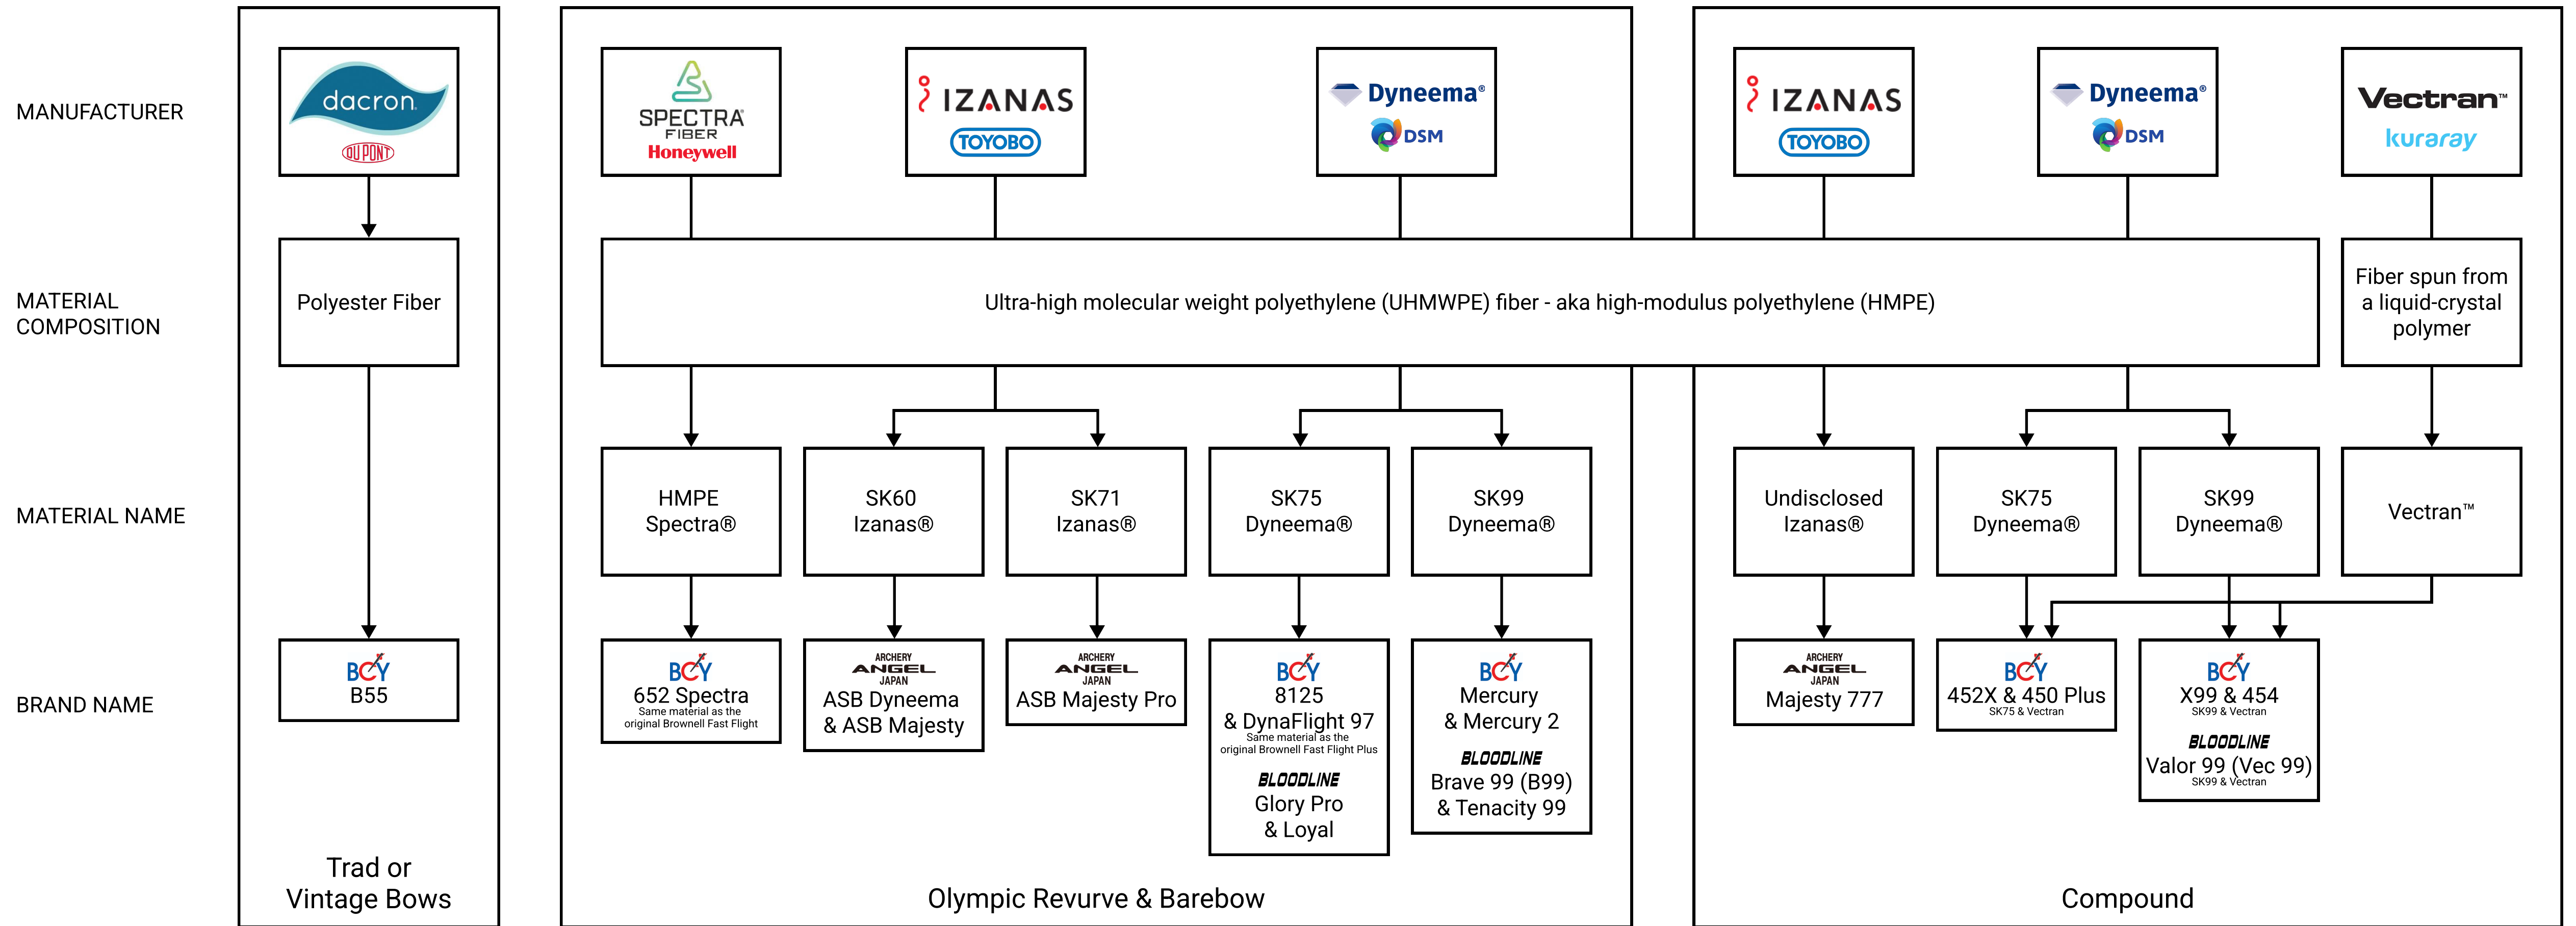

# String Materials

Most Stretch

Least Stretch

Updated 9/30/2023

# Strand Count

	<b>B55</b> (2600 denier)	<b>D97 Mercury 2 Loyal Angel Materials</b> (1600 denier)	<b>8125 652 Spectra</b> (1300 denier)	<b>Glory Pro</b> (880 denier)	<b>Mercury</b> (800 denier)
Draw weight (OTF)					
20-22 lbs					<b>24 strands</b> (19,200 denier)
23-24 lbs	<b>10 strands</b> (26,000 denier)	<b>12 strands</b> (19,200 denier)	<b>14 strands</b> (18,200 denier)	<b>22 strands</b> (19,360 denier)	
25-26 lbs					
27-28 lbs					<b>26 strands</b> (20,800 denier)
29-30 lbs	<b>12 strands</b> (31,200 denier)		<b>16 strands</b> (20,800 denier)	<b>24 strands</b> (21,120 denier)	
31-32 lbs					
33-34 lbs		<b>14 strands</b> (22,400 denier)			<b>28 strands</b> (22,400 denier)
35-36 lbs				<b>26 strands</b> (22,880 denier)	
37-38 lbs	<b>14 strands</b> (36,400 denier)		<b>18 strands</b> (23,400 denier)		
39-40 lbs					
41-42 lbs				<b>28 strands</b> (24,640 denier)	<b>30 strands</b> (24,000 denier)
43-44 lbs		<b>16 strands</b> (25,600 denier)			
45-46 lbs	<b>16 strands</b> (41,600 denier)		<b>20 strands</b> (26,000 denier)	<b>30 strands</b> (26,400 denier)	<b>32 strands</b> (25,600 denier)
47-48 lbs					
49+ lbs		<b>18 strands</b> (28,800 denier)	<b>22 strands</b> (28,600 denier)	<b>32 strands</b> (28,160 denier)	<b>34 strands</b> (27,200 denier)